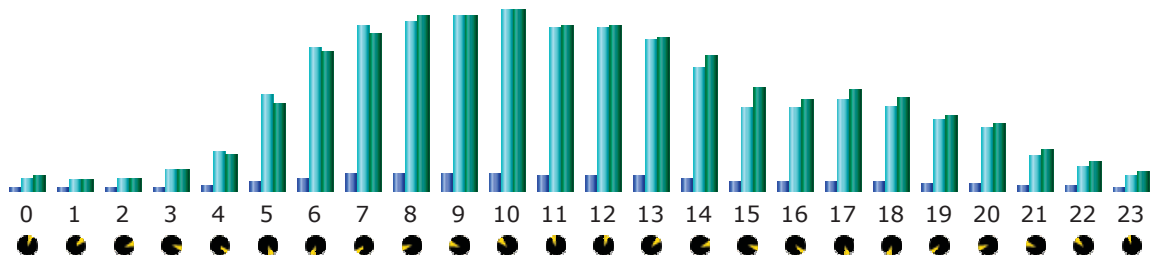

\* Not viewed traffic includes traffic generated by robots, worms, or replies with special HTTP status codes.

### Monthly history

Month	Pages	Hits	Bandwidth
Jan 2011	22288	175279	5.30 GB
Feb 2011	32185	337971	10.96 GB
Mar 2011	30007	298796	10.14 GB
Apr 2011	30517	259807	7.48 GB
May 2011	44424	360280	9.89 GB
Jun 2011	48591	427169	10.60 GB
Jul 2011	49725	479601	12.44 GB
Aug 2011	57025	540631	15.66 GB
<b>Sep 2011</b>	0	0	0
Oct 011	0	0	0
Nov 011	0	0	0
Dec 01	0	0	0
<b>Total</b>	<b>314762</b>	<b>2879534</b>	<b>82.46 GB</b>

### Hours

Hours	Pages	Hits	Bandwidth	Hours	Pages	Hits	Bandwidth
00	950	3383	110.89 MB	12	3969	40758	1.15 GB
01	794	2570	80.12 MB	13	3605	37747	1.07 GB
02	851	3075	96.19 MB	14	3044	30356	962.20 MB
03	909	4977	145.52 MB	15	2273	20744	740.01 MB
04	1347	9616	258.32 MB	16	2042	20493	646.76 MB
05	2293	23960	612.96 MB	17	2271	22438	714.53 MB
06	3401	35444	995.03 MB	18	2152	21275	664.16 MB
07	4002	41053	1.10 GB	19	1814	17423	534.09 MB
08	4198	41955	1.22 GB	20	1638	15555	476.43 MB
09	4246	43725	1.22 GB	21	1334	8909	292.26 MB
10	4073	44764	1.25 GB	22	1066	6286	212.25 MB
11	3814	40492	1.15 GB	23	939	3633	132.74 MB