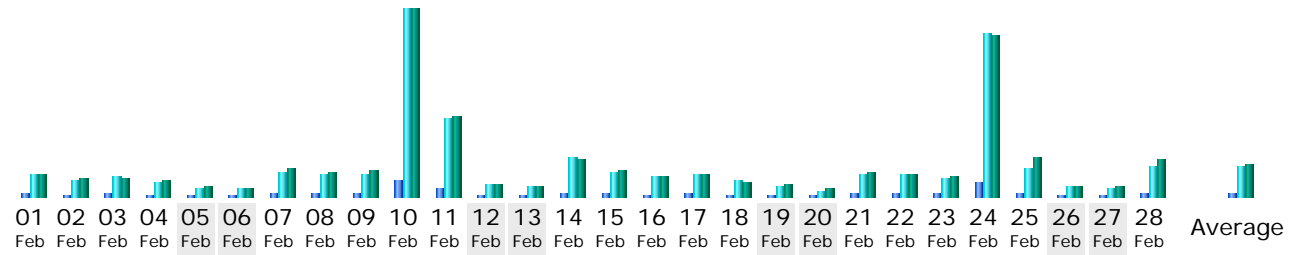

Sep 2011	0	0	0	0	0
Oct 2011	0	0	0	0	0
Nov 2011	0	0	0	0	0
Dec 2011	0	0	0	0	0
Total	9865	17375	54468	513232	16.26 GB

Days of month

Day	Pages	Hits	Bandwidth
01 Feb 2011	90	838	259.59 MB
02 Feb 2011	74	630	216.23 MB
03 Feb 2011	889	784	229.50 MB
04 Feb 2011	664	542	194.93 MB
05 Feb 2011	348	2741	103.11 MB
06 Feb 2011	436	2722	90.53 MB
07 Feb 2011	1031	9150	336.90 MB
08 Feb 2011	933	8677	289.75 MB
09 Feb 2011	1056	8367	316.68 MB
10 Feb 2011	5733	72420	2.26 GB
11 Feb 2011	2924	30166	990.32 MB
12 Feb 2011	416	4255	141.53 MB
13 Feb 2011	314	3227	105.63 MB
14 Feb 2011	1177	14875	448.10 MB
15 Feb 2011	841	9214	314.49 MB
16 Feb 2011	739	7875	254.09 MB
17 Feb 2011	953	8825	279.04 MB
18 Feb 2011	605	5825	172.22 MB
19 Feb 2011	434	3661	130.48 MB
20 Feb 2011	300	2266	92.70 MB
21 Feb 2011	865	8586	285.19 MB
22 Feb 2011	937	8076	260.37 MB
23 Feb 2011	835	7230	254.78 MB
24 Feb 2011	5092	62797	1.95 GB