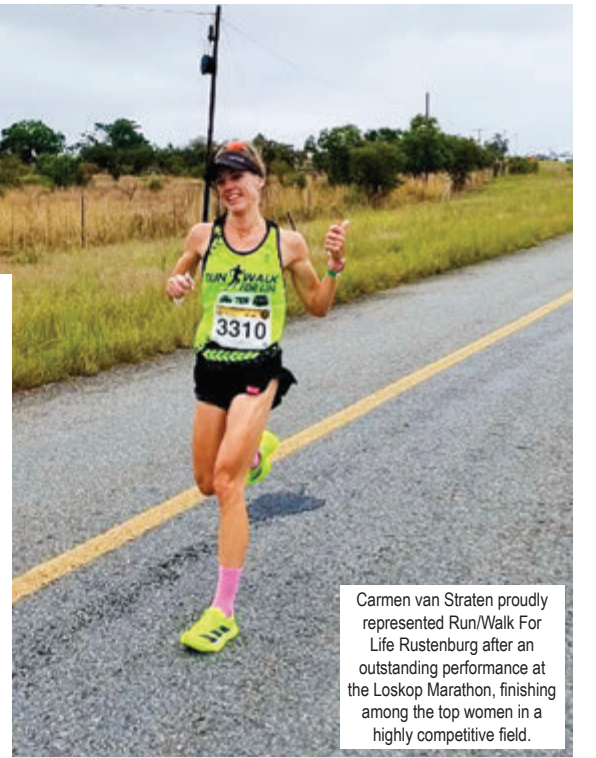

Carmen van Straten proudly represented Run/Walk For Life Rustenburg after an outstanding performance at the Loskop Marathon, finishing among the top women in a highly competitive field.

Carmen's powerful run earns podium spot at Loskop

Platinum Weekly newspaper | Rustenburg – Run/Walk For Life Rustenburg is celebrating a standout performance by member Carmen van Straten, who delivered an exceptional run at the prestigious Loskop Marathon, held on Saturday 25 April 2026. Carmen crossed the finish line in an impressive time of 03:46, securing 4th place overall among women and 3rd place in her age category. Competing alongside elite and professional athletes, her result highlights both determination and discipline. The Loskop Marathon is known for its demanding route and vibrant atmosphere, attracting serious runners from across the country in a test of endurance, strategy, and mental grit.

SOULFOOD

PROVERBS 27

1 Do not boast about tomorrow, For you do not know what a day may bring forth.

2 Let another man praise you, and not your own mouth; A stranger, and not your own lips.

3 A stone is heavy and sand is weighty, But a fool's wrath is heavier than both of them.

NEW KING JAMES VERSION (NKJV)

HAVE YOUR SAY

Are you addicted to short social media videos?

Short-form content on platforms like TikTok, Instagram Reels and YouTube Shorts is designed to keep you scrolling. Quick, endless videos can make time fly – and habits form fast. Do you find yourself watching longer than intended?

"Yes. What started as learning sign language for 30 minutes turned into hours of scrolling. I try to limit myself, but it often leads to procrastination and lost time."

Unathi Sishawu, Rustenburg

"No. Social media has never really interested me. I'll glance at a few things, but I'm definitely not addicted – maybe I'm just old-fashioned."

Cristina Ribeiro, Rustenburg

PUBLIC POLL: THE RESULTS ARE IN!

Are you addicted to short social media videos? **NO 14% YES 86%**

POLL

Should so-called "illegal cigarettes" really be illegal?

With dagga now legal and with electronic cigarette shops around every corner, some residents question why certain cigarettes are still banned. Is it inconsistent — or about tax, regulation, and public safety? While some call it outrageous, others warn illegal products bypass quality control and cost the country revenue. Where do you stand?

Here's how you can participate. Email us at news@platinumweekly.co.za or WhatsApp your response to 081 579 7000.

Include the following:

- **Your answer:** Yes or No
- **Why?** We want to hear from you!
- **A recent photo** – We'd love to publish your pic alongside your answer!
- **Your town/city**
- **Deadline** – Be sure to send your response before 12:00 on Monday, 4 May 2026.

Vote results: The outcome of the poll will be featured in our next issue. Be a part of our community's story!

P.S.: Don't forget, you can also voice your opinion on our Facebook post about this topic. Join the conversation!

7				5		8	
		2	1			3	6
1				8			7
9	1				3	2	
	7		2	1			
				4	6	9	
	7		1		2		5
	2		3		4		
	1		4	2			

SUDOKU